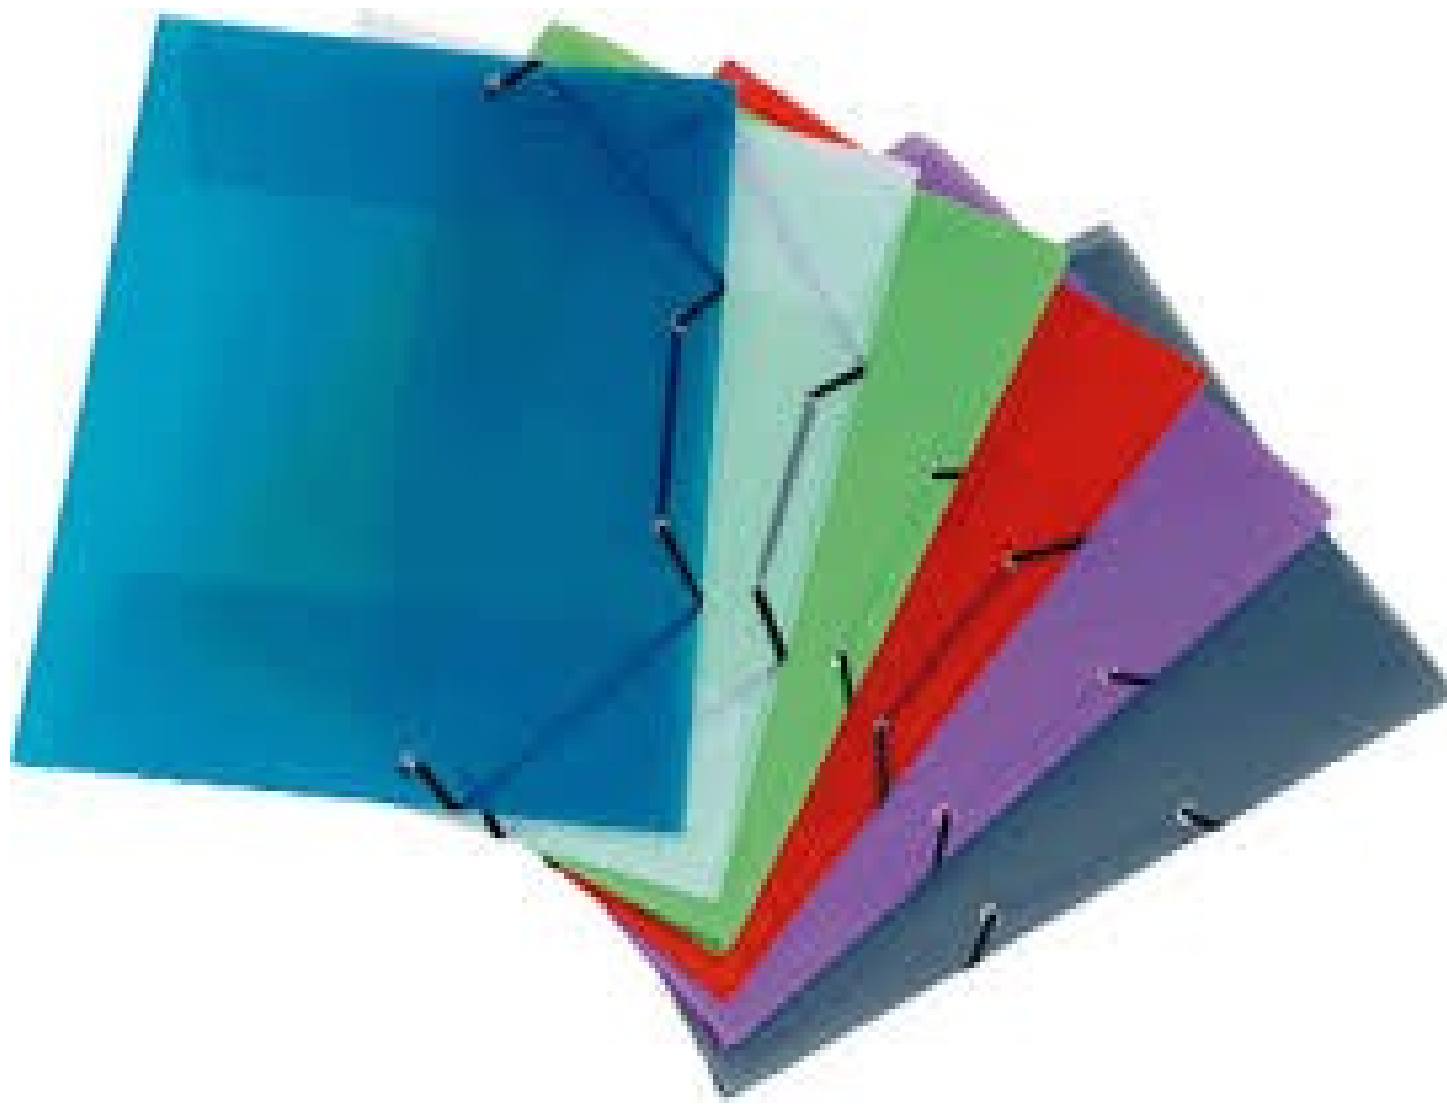

J.E. DISTRIBUCIONES

CARPETA SEGURIDAD PLÁSTICA

OFICIO