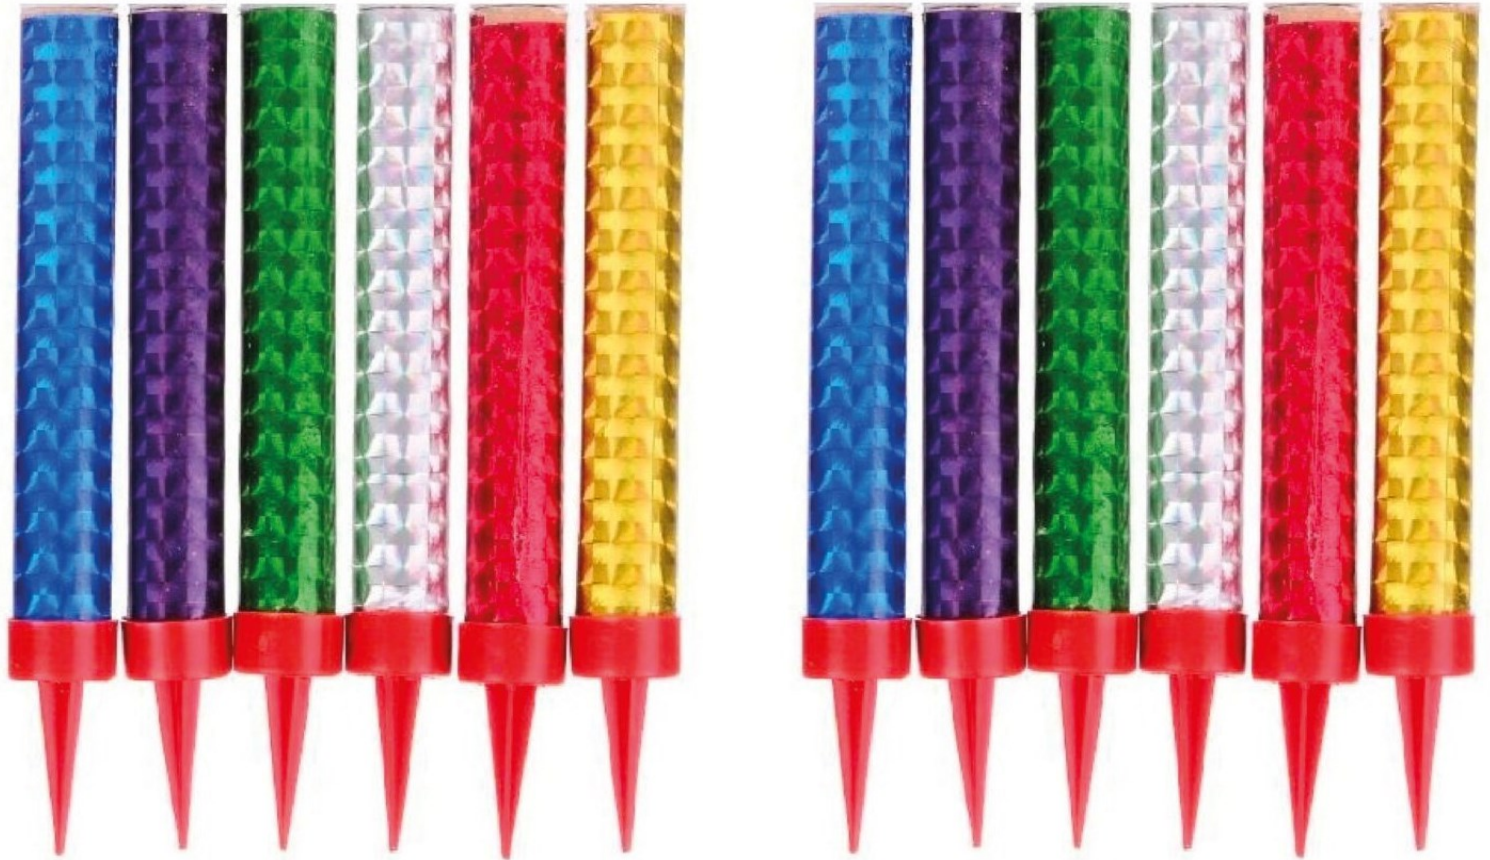

# J.E. DISTRIBUCIONES MOÑOS MAGICOS

GRANDE 60 CM

MEDIANO 46 CM

PEQUEÑO 36 CM

**J.E. DISTRIBUCIONES**

**VELA VOLCAN X 6 UND**

**40 SEGUNDOS**

**J.E. DISTRIBUCIONES**