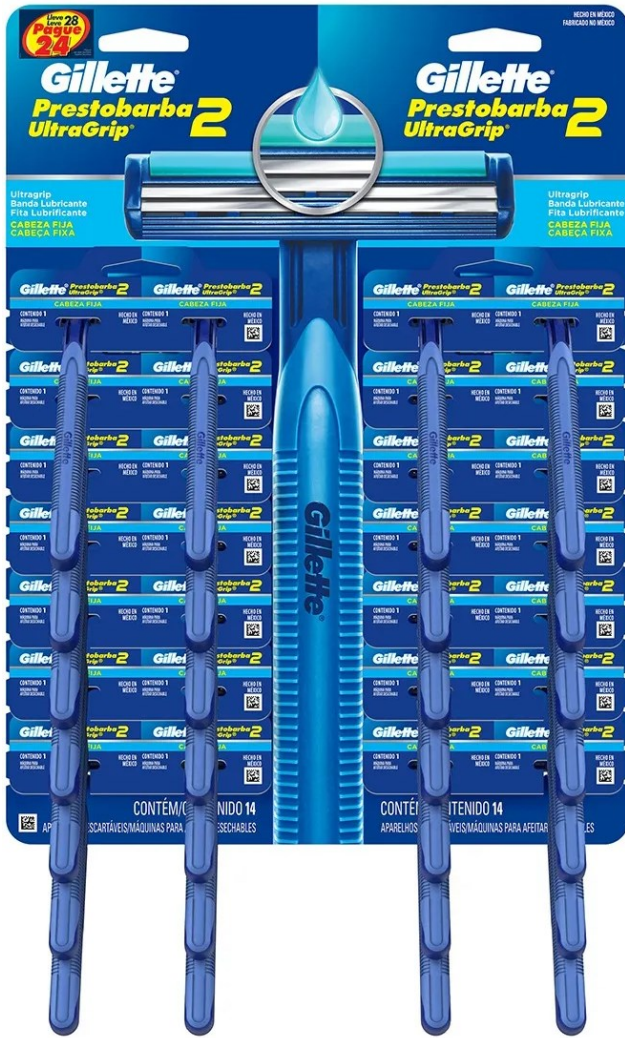

Gillette
Prestobarba 2
UltraGrip

LA DESECHABLE DE 2 HOJAS
MÁS VENDIDA DEL MUNDO*

- BANDA LUBRICANTE ACTIVA CON AGUA PARA UNA AFEITADA SUAVE
- 2 HOJAS DE LARGA DURACIÓN
- CABEZAL FIJA PERMITE MOVIMIENTOS CORTOS Y RÁPIDOS
- MANGO DE FÁCIL AGARRE

*BASADO EN NIELSEN DATOS DE VENTAS MAYO 2018- ABRIL 2019.