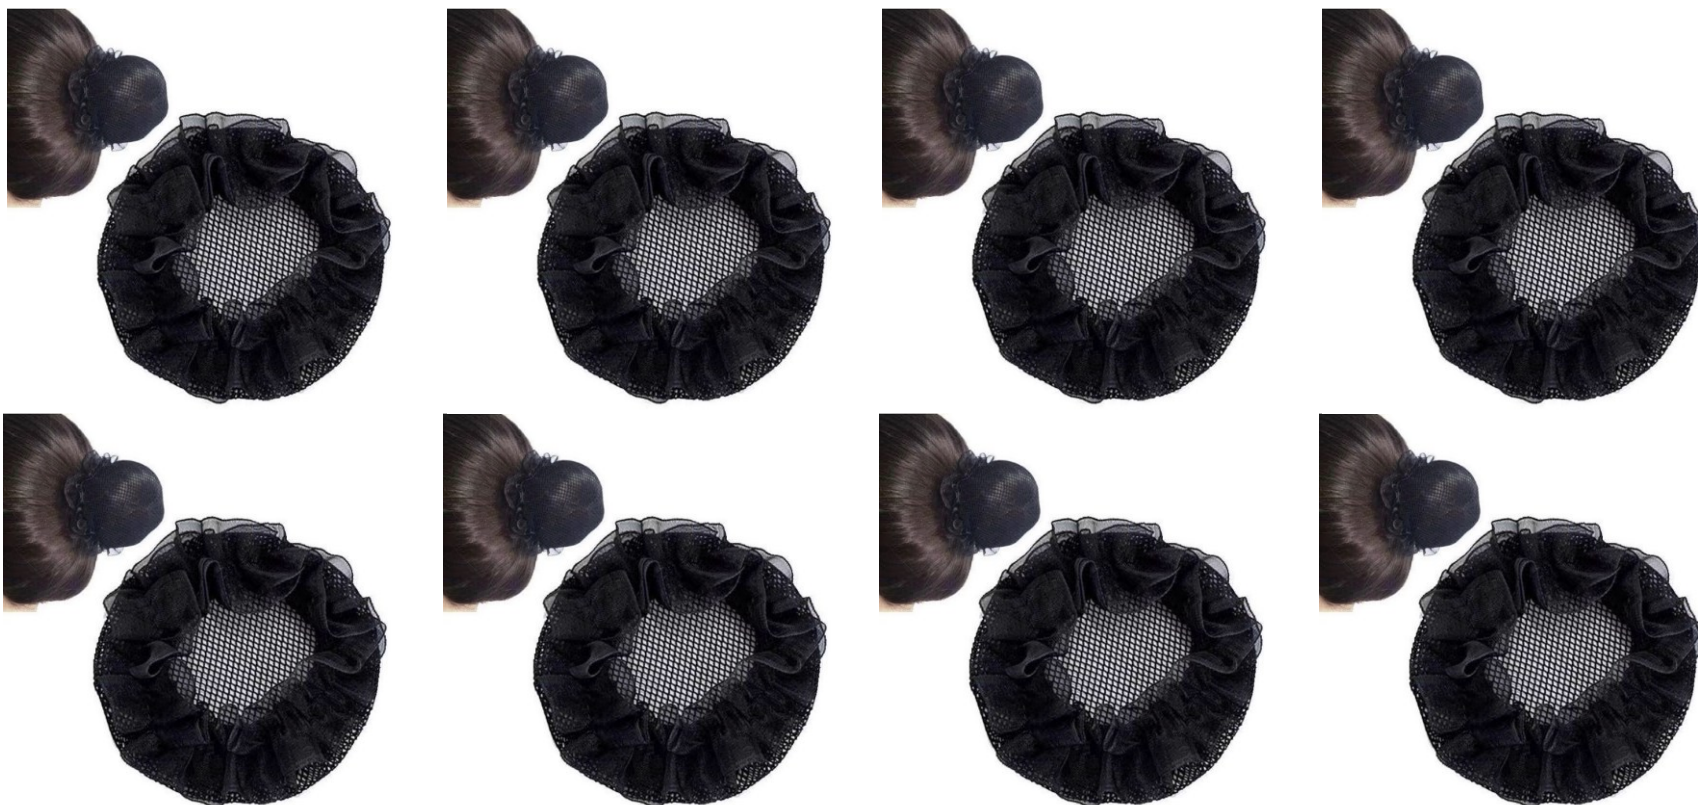

J.E. DISTRIBUCIONES

Ventas por mayor de:
PAPELERIA, CACHARRERIA
MISCELANEA, DESECHABLES
Y UTILES DE ASEO

Trabajamos con: Seriedad, Responsabilidad, Calidad y Cumplimiento

HEBILLA MALLA X 12 UND

50091