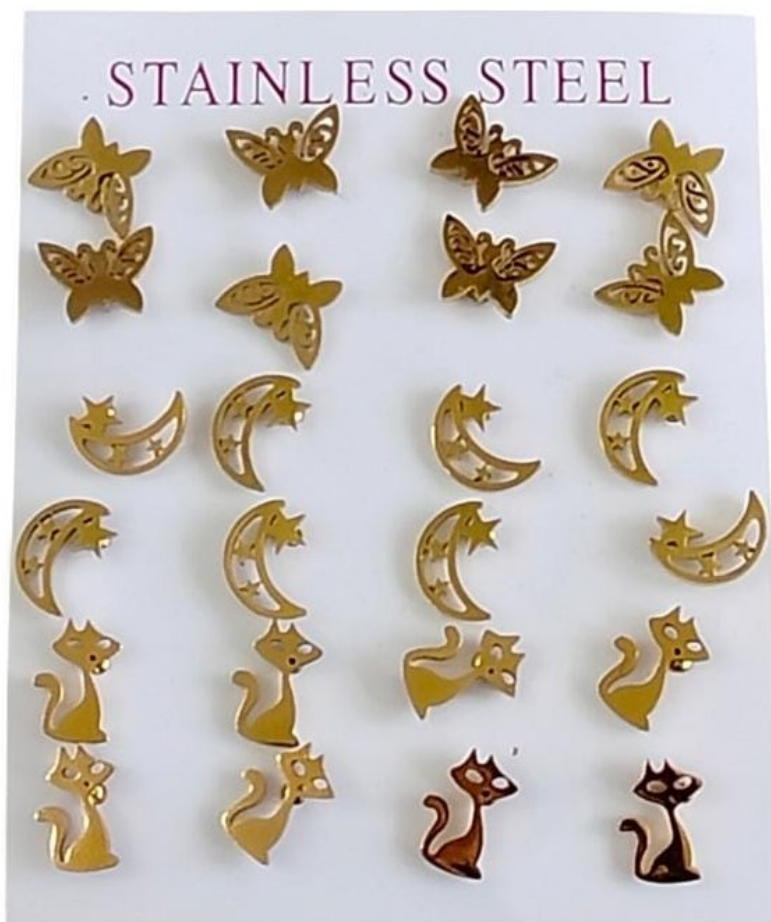

J.E. DISTRIBUCIONES

Ventas por mayor de:
PAPELERIA, CACHARRERIA
MISCELANEA, DESECHABLES
Y UTILES DE ASEO

Trabajamos con: Seriedad, Responsabilidad, Calidad y Cumplimiento

ARETE TOPO ACERO ENCARTONADO X 12 50500