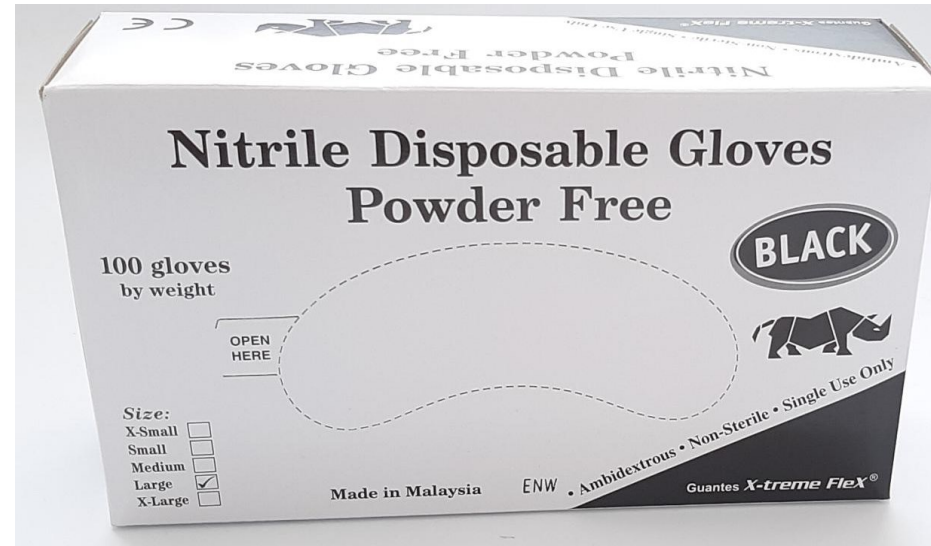

- NITRILO AZUL
- NITRILO NEGRO
- CALIBRE 7
- TALLAS S,M Y L

LINEA DE GUANTES