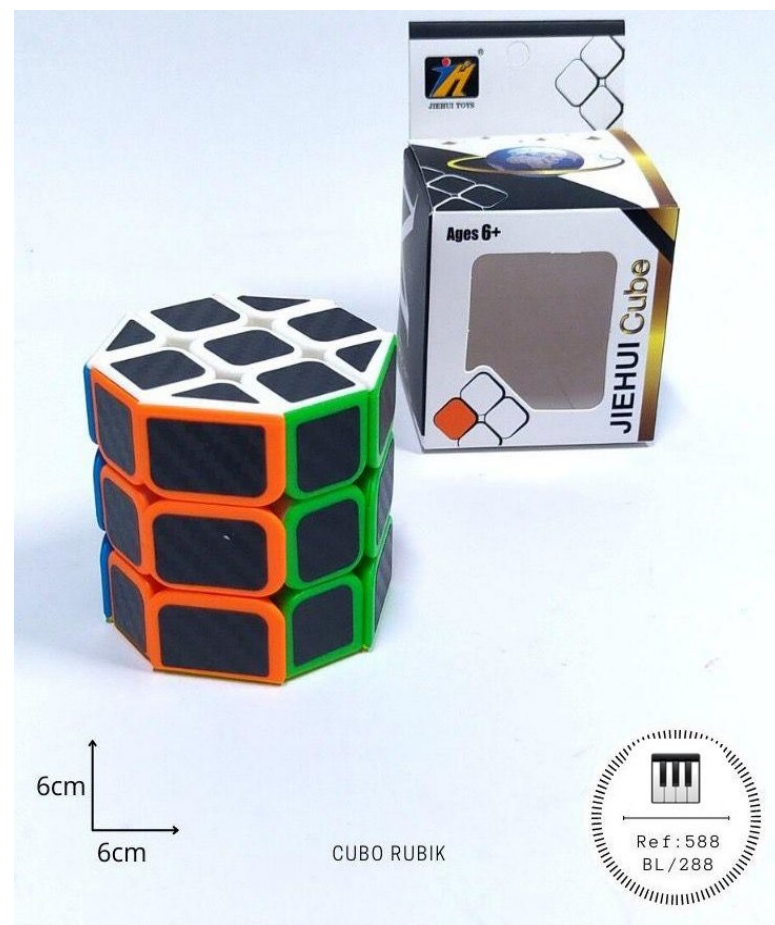

CUBO RUBIK MÁGICO
PEQUEÑO

J.E. DISTRIBUCIONES

Ventas por mayor de:
PAPELERIA, CACHARRERIA
MISCELANEA, DESECHABLES
Y UTILES DE ASEO

Trabajamos con: Seriedad, Responsabilidad, Calidad y Cumplimiento

JUEGOS DE MANO CUBO RUBIK FINO REF 588