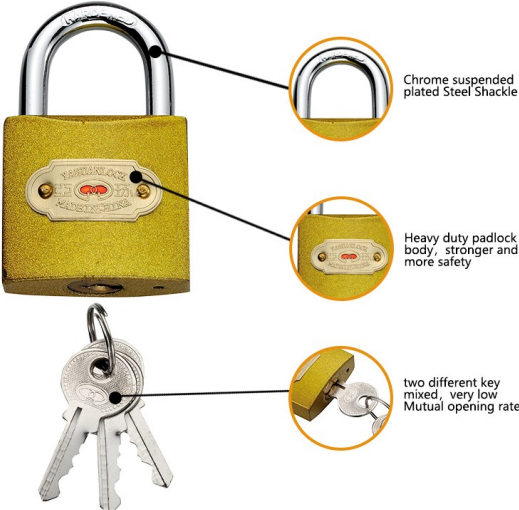

CROMADO

Presentación en caja individual
Candado Cromado
Alta calidad
Para uso interior

4 LLAVES
50MM

- CANDADO CROMADO 25
- CANDADO CROMADO 40
- CANDADO CROMADO 60
- INTERPERIE N°50

J.E. DISTRIBUCIONES

LINEA DE CANDADOS