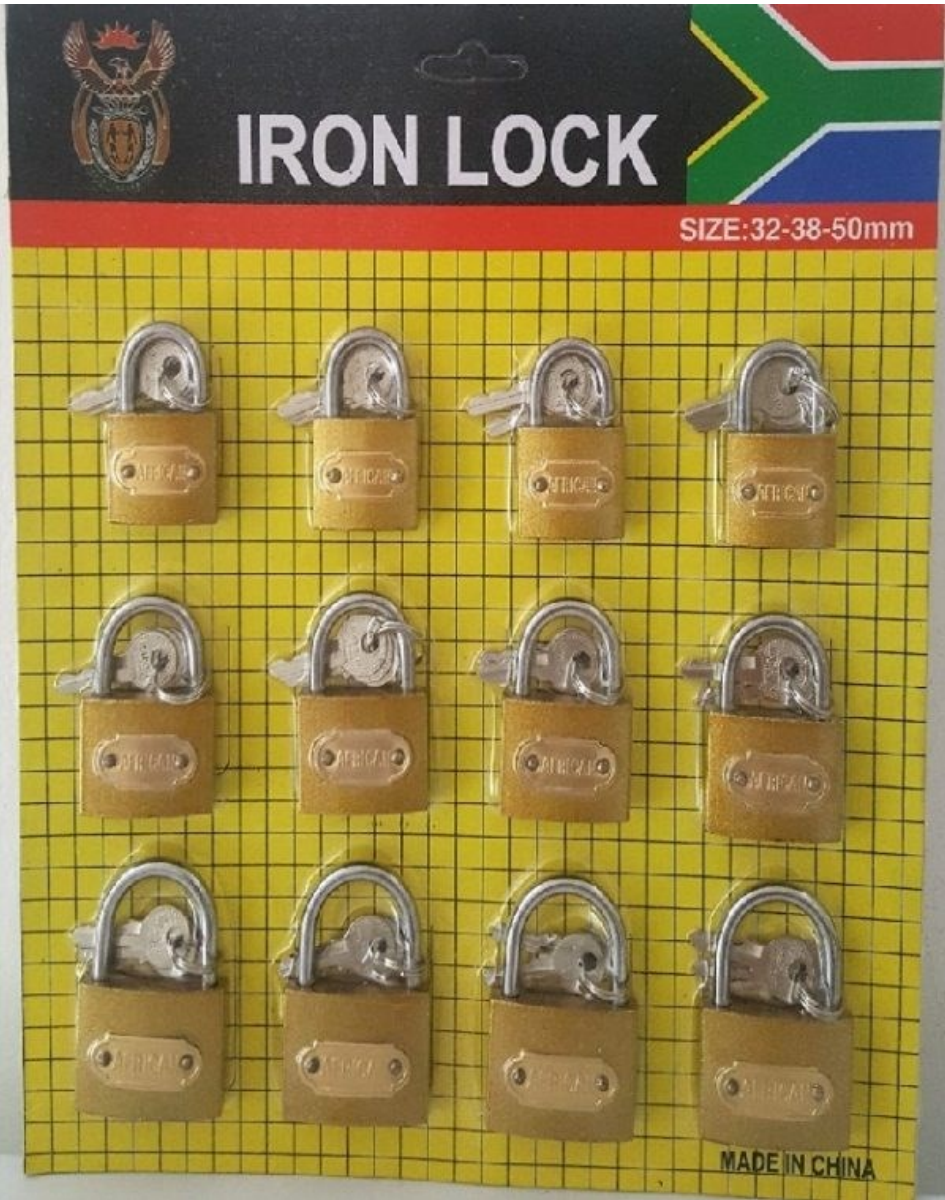

CROMADO

Presentación en caja individual
Candado Cromado
Alta calidad
Para uso interior

4 LLAVES
50MM

- CANDADO CROMADO 25
- CANDADO CROMADO 40
- CANDADO CROMADO 60
- INTERPERIE N°50

J.E. DISTRIBUCIONES

LINEA DE CANDADOS