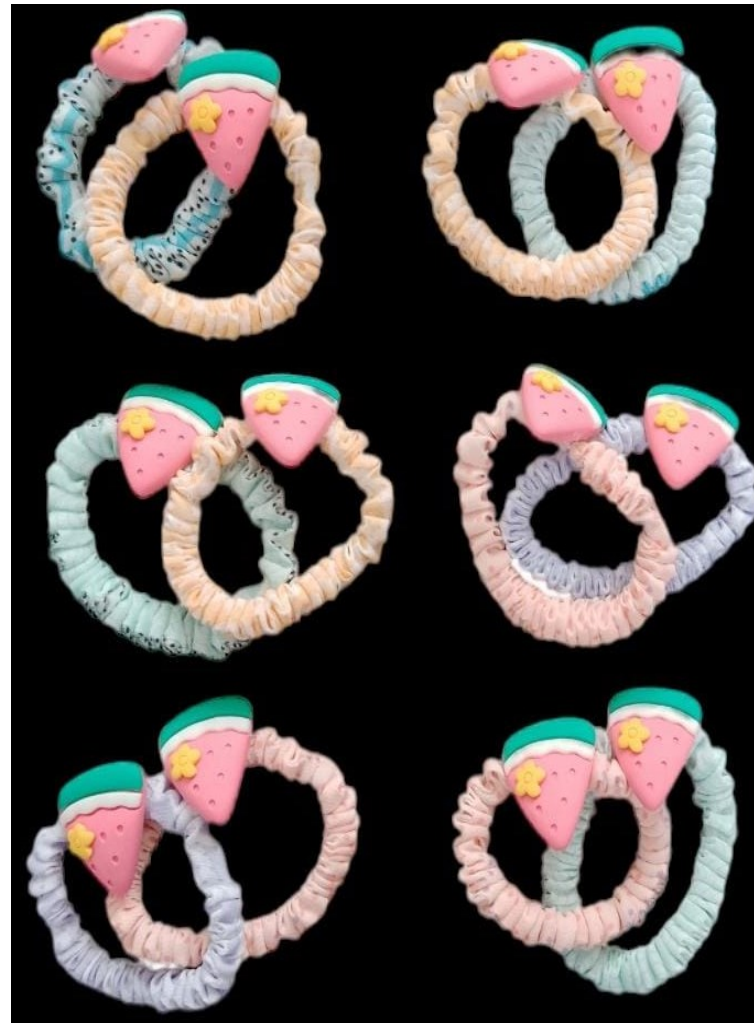

J.E. DISTRIBUCIONES

Ventas por mayor de:
PAPELERIA, CACHARRERIA
MISCELANEA, DESECHABLES
Y UTILES DE ASEO

Trabajamos con: Seriedad, Responsabilidad, Calidad y Cumplimiento

COLERO DECORADO X 12 UND

50304