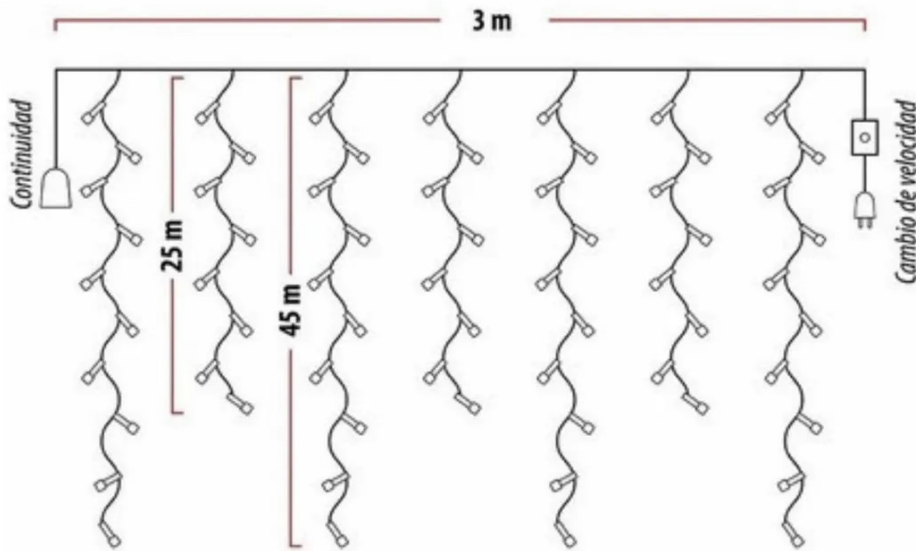

LUZ LED DE CORTINA DE 100 BOMBILLOS CON CONTINUIDAD

- AMARILLA
- LUZ BLANCA