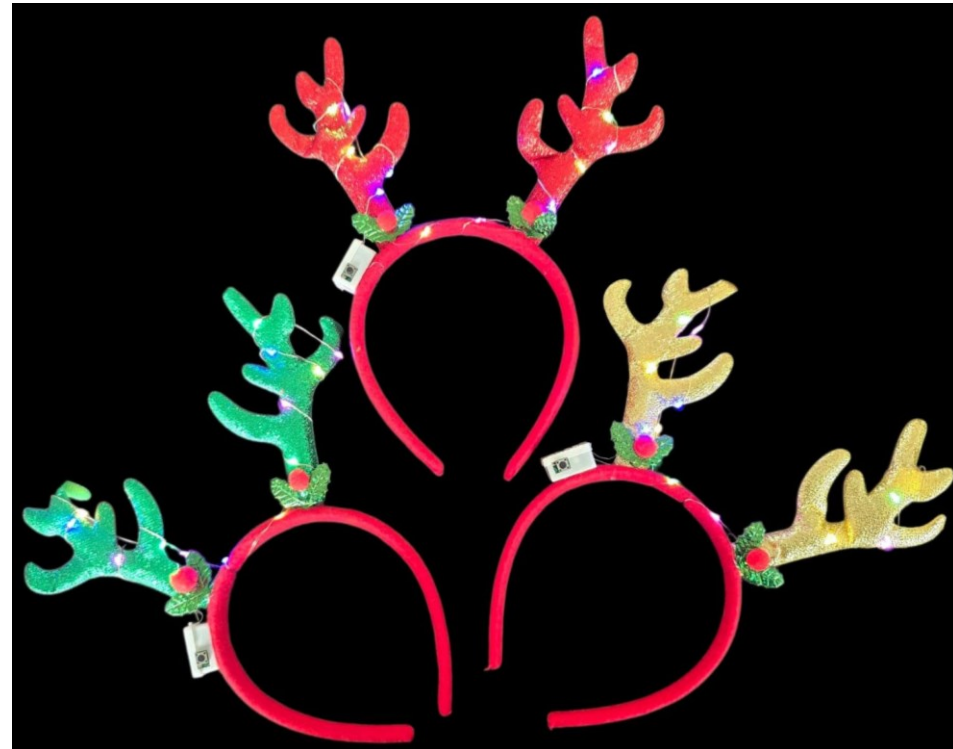

J.E. DISTRIBUCIONES

BALACA NAVIDEÑA RENO

PAQ X 12 UND

J.E. DISTRIBUCIONES

**BALACA NAVIDEÑA RENO
CON LUZ LED X 12 UND**

J.E. DISTRIBUCIONES
GORRO FELIZ NAVIDAD
FINO AZUL X UND

10656

J.E. DISTRIBUCIONES
GORRO FELIZ NAVIDAD
CON LUZ PAQ X 12 UND