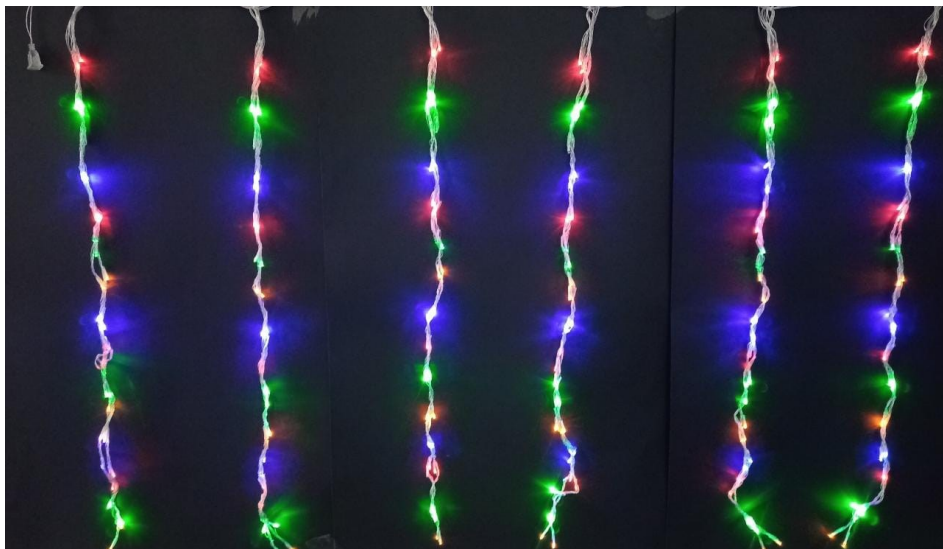

➤ LUZ AMARILLA

➤ LUZ AZUL

➤ 200 BOMBILLOS

➤ LUZ BLANCA

J.E. DISTRIBUCIONES

LUZ LED DE CHORRO 3 X 1 MTS 12 CAIDAS

- LUZ AZUL
- LUZ BLANCA
- MULTICOLOR

J.E. DISTRIBUCIONES